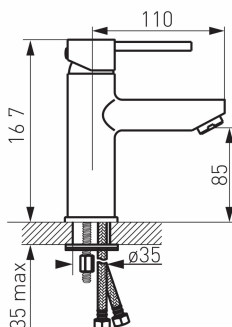

OBRÁZEK

PIKTOGRAM

VLASTNOSTI PRODUKTU

- Ovládací prvek: keramický regulátor
- Typ regulátoru průtoku: M24x1 aerátor
- Materiál těla/výrobní materiál: Mosaz
- Typ vypouštěcího ventilu: click-clack G5/4
- Typ a průměr připojení: Flexi nerezová hadička G3/8 - M10x1
- Výška baterie [mm]: 167
- Výška odtoku vody [mm]: 85
- Dosah výtokového ramene [mm]: 110
- Akustická skupina: II
- Průtoková skupina: S
- Typ kartuše : 35 mm
- Šířka výrobku [mm]: 45
- Provedení: chrom

TECHNICKÝ VÝKRES

SPECIFIKACE

- EAN: 5902194956208
- Intrastat: 84818011
- Hmotnost brutto [kg]: 1,314
- Výška výrobku [mm]: 167
- Hĺoubka výrobku [mm]: 130