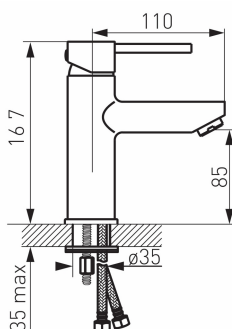

OBRÁZEK

PIKTOGRAM

VLASTNOSTI PRODUKTU

- Ovládací prvek: keramický regulátor
- Typ regulátoru průtoku: M24x1 aerátor
- Materiál těla/výrobní materiál: Mosaz
- Typ vypouštěcího ventilu: click-clack G5/4
- Typ a průměr připojení: Flexi nerezová hadička G3/8 - M10x1
- Výška baterie [mm]: 167
- Výška odtoku vody [mm]: 85
- Dosah výtokového ramene [mm]: 110
- Akustická skupina: II
- Průtoková skupina: S
- Typ kartuše : 35 mm
- Šířka výrobku [mm]: 45
- Provedení: chrom

TECHNICKÝ VÝKRES

SPECIFIKACE

- EAN: 5902194956208
- Intrastat: 84818011
- Hmotnost brutto [kg]: 1,314
- Výška výrobku [mm]: 167
- Hĺoubka výrobku [mm]: 130