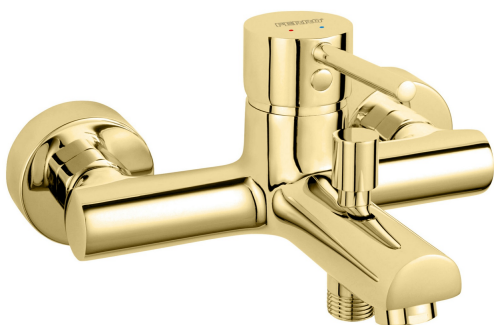

COD PRODUS

COLECȚIE

BFI1G**FIESTA GOLD**

NUMELE PRODUSULUI

CULOARE

Baterie perete cadă-duș

auriu deschis

FOTOGRAFIE PRODUS

PICTOGRAME

CARACTERISTICI PRODUS

- Element de control: cartuș ceramic
- Funcție jet: aerator M24x1
- Tip comutator: comutator automat cadă/duș cu blocare
- Material carcasă/material montură: alamă
- Tip și diametru racorduri: racord excentric G1/2
- Distanța între racorduri [mm]: 150 ± 20
- Lungime pipă [mm]: 163
- Grup acustic: N/N
- Clasa de debit: S/S