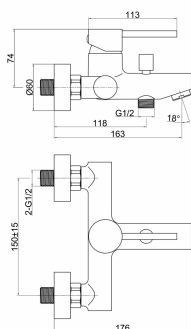

KÓD

BFI1

SÉRIE

FIESTA

NÁZEV PRODUKTU

Vanová nástěnná baterie FIESTA 150 mm

PROVEDENÍ

chrom

OBRÁZEK

PIKTOGRAM

VLASTNOSTI PRODUKTU

- Ovládací prvek: keramický regulátor
- Typ regulátoru průtoku: M24x1 aerátor
- Typ přepínače: Automatický vanovo/sprchový přepínač s aretací
- Materiál těla/výrobní materiál: Mosaz
- Typ a průměr připojení: excentrické připojení G1/2
- Rozteč připojení [mm]: 150 ± 20
- Dosah výtokového ramene [mm]: 163
- Akustická skupina: N/N
- Průtoková skupina: S/S
- Typ kartuše : 35 mm
- Šířka výrobku [mm]: 170
- Provedení: chrom
- Připojovací matice : 3/4"

TECHNICKÝ VÝKRES

SPECIFIKACE

- EAN: 5902194956192
- Intrastat: 84818011
- Hmotnost brutto [kg]: 1,454
- Výška výrobku [mm]: 130
- Hĺoubka výrobku [mm]: 162
- Rozteč baterie [mm] : 150