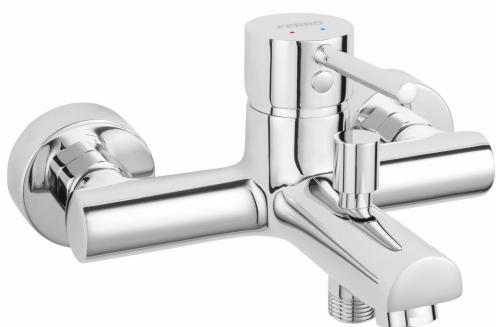

KÓD

BFI1

SÉRIE

FIESTA

NÁZEV PRODUKTU

Vanová nástěnná baterie FIESTA 150 mm

PROVEDENÍ

chrom

OBRÁZEK

PIKTOGRAM

VLASTNOSTI PRODUKTU

- Ovládací prvek: keramický regulátor
- Typ regulátoru průtoku: M24x1 aerátor
- Typ přepínače: Automatický vanovo/sprchový přepínač s aretací
- Materiál těla/výrobní materiál: Mosaz
- Typ a průměr připojení: excentrické připojení G1/2
- Rozteč připojení [mm]: 150 ± 20
- Dosah výtokového ramene [mm]: 163
- Akustická skupina: N/N
- Průtoková skupina: S/S
- Typ kartuše : 35 mm
- Šířka výrobku [mm]: 170
- Provedení: chrom
- Připojovací matice : 3/4"