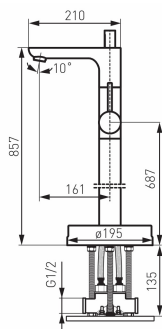

OBRÁZEK

PIKTOGRAM

VLASTNOSTI PRODUKTU

- Ovládací prvek: keramický regulátor
- Typ regulátoru průtoku: aerator M28x1
- Typ přepínače: Vákuum
- Materiál těla/výrobní materiál: Mosaz
- Včetně sprchové soustavy: Ano
- Materiál sprchové růžice: Mosaz
- Počet poloh růžice : 1
- Materiál sprchové hadice: kovové opletení
- Délka sprchové hadice [mm]: 1500
- Typ a průměr připojení: připojení G1/2
- Výška baterie [mm]: 857
- Dosah výtokového ramene [mm]: 161
- Akustická skupina: II/I
- Průtoková skupina: C/B
- Typ kartuše : 40 mm
- Provedení: chrom
- Šířka výrobku [mm]: 195

TECHNICKÝ VÝKRES

SPECIFIKACE

- EAN: 5902194966429
- Intrastat: 84818011
- Hmotnost brutto [kg]: 6,7
- Výška výrobku [mm]: 857
- Hĺoubka výrobku [mm]: 300