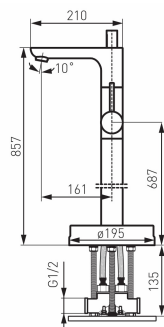

OBRÁZEK

PIKTOGRAM

VLASTNOSTI PRODUKTU

- Ovládací prvek: keramický regulátor
- Typ regulátoru průtoku: aerator M28x1
- Typ přepínače: Vákuum
- Materiál těla/výrobní materiál: Mosaz
- Včetně sprchové soustavy: Ano
- Materiál sprchové růžice: Mosaz
- Počet poloh růžice : 1
- Materiál sprchové hadice: kovové opletení
- Délka sprchové hadice [mm]: 1500
- Typ a průměr připojení: připojení G1/2
- Výška baterie [mm]: 857
- Dosah výtokového ramene [mm]: 161
- Akustická skupina: II/I
- Průtoková skupina: C/B
- Typ kartuše : 40 mm
- Provedení: chrom
- Šířka výrobku [mm]: 195

TECHNICKÝ VÝKRES

SPECIFIKACE

- EAN: 5902194966429
- Intrastat: 84818011
- Hmotnost brutto [kg]: 6,7
- Výška výrobku [mm]: 857
- Hĺoubka výrobku [mm]: 300