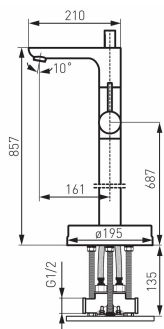

OBRÁZEK

PIKTOGRAM

VLASTNOSTI PRODUKTU

- Ovládací prvek: keramický regulátor
- Typ regulátoru průtoku: aerator M28x1
- Typ přepínače: Vákuum
- Materiál těla/výrobní materiál: Mosaz
- Včetně sprchové soustavy: Ano
- Materiál sprchové růžice: Mosaz
- Počet poloh růžice : 1
- Materiál sprchové hadice: kovové opletení
- Délka sprchové hadice [mm]: 1500
- Typ a průměr připojení: připojení G1/2
- Výška baterie [mm]: 857
- Dosah výtokového ramene [mm]: 161
- Akustická skupina: II/I
- Průtoková skupina: C/B
- Typ kartuše : 40 mm
- Provedení: chrom
- Šířka výrobku [mm]: 195

TECHNICKÝ VÝKRES

SPECIFIKACE

- EAN: 5902194966429
- Intrastat: 84818011
- Hmotnost brutto [kg]: 6,7
- Výška výrobku [mm]: 857
- Hĺoubka výrobku [mm]: 300