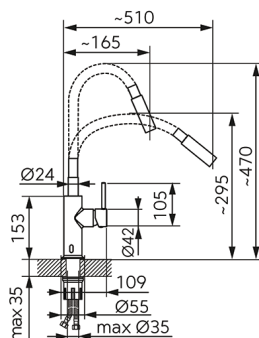

černá

OBRÁZEK

PIKTOGRAM

VLASTNOSTI PRODUKTU

- Ovládací prvek: elektromagnetický ventil a keramická kartuše
- Materiál těla/materiál provedení: Mosaz
- Napájení: 4 x AA
- Ochrana proti přílišnému odtoku vody [s]: 60
- Typ a průměr připojení: flexi nerezová hadička G3/8 - M10x1
- Výška baterie [mm]: 295 - 470
- Dosah výtokového ramene [mm]: 165 - 510
- Kategorie baterií: kuchyňská
- Průtok vody při dynamickém tlaku 3 bary [l/min]: 7,8
- Provedení: černá

TECHNICKÝ VÝKRES

SPECIFIKACE

- EAN: 5903738265947
- Intrastat: 84818011
- Hmotnost brutto [kg]: 2.1