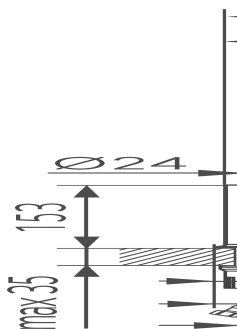

KÓD

SÉRIE

BDZ4BBL

NOVINKA

DISTANZA

NÁZEV PRODUKTU

PROVEDENÍ

Dřezová sensorová baterie s flexi ramenem Distanza, černá

černá

OBRÁZEK

PIKTOGRAM

VLASTNOSTI PRODUKTU

- Ovládací prvek: elektromagnetický ventil a keramická kartuše
- Materiál těla/materiál provedení: Mosaz
- Napájení: 4 x AA
- Ochrana proti přílišnému odtoku vody [s]: 60
- Typ a průměr připojení: flexi nerezová hadička G3/8 - M10x1
- Výška baterie [mm]: 295 - 470
- Dosah výtokového ramene [mm]: 165 - 510
- Kategorie baterií: kuchyňská
- Průtok vody při dynamickém tlaku 3 bary [l/min]: 7,8

TECHNICKÝ VÝKRES

SPECIFIKACE

- EAN: 5903738265947
- Intrastat: 84818011