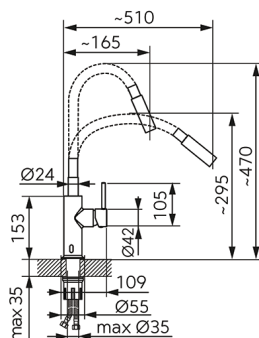

chrom

OBRÁZEK

PIKTOGRAM

VLASTNOSTI PRODUKTU

- Ovládací prvek: elektromagnetický ventil a keramická kartuše
- Materiál těla/materiál provedení: Mosaz
- Napájení: 4 x AA
- Ochrana proti přílišnému odtoku vody [s]: 60
- Typ a průměr připojení: flexi nerezová hadička G3/8 - M10x1
- Výška baterie [mm]: 295 - 470
- Dosah výtakového ramene [mm]: 165 - 510
- Kategorie baterií: kuchyňská
- Průtok vody při dynamickém tlaku 3 bary [l/min]: 7,8
- Provedení: černá-chrom

TECHNICKÝ VÝKRES

SPECIFIKACE

- EAN: 5903738265930
- Intrastat: 84818011
- Hmotnost brutto [kg]: 2.1