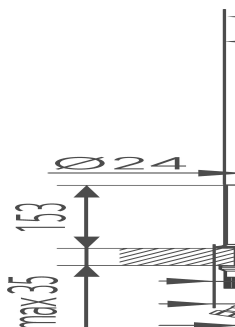

- EAN: 5903738265930
- Intrastat: 84818011