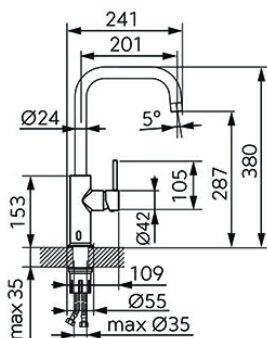

chrom

OBRÁZEK

PIKTOGRAM

VLASTNOSTI PRODUKTU

- Ovládací prvek: elektromagnetický ventil a keramická kartuše
- Typ regulátoru průtoku: M22x1 aerátor
- Materiál těla/materiál provedení: Mosaz
- Napájení: 4 x AA
- Ochrana proti přílišnému odtoku vody [s]: 60
- Typ a průměr připojení: flexi nerezová hadička G3/8 - M10x1
- Výška baterie [mm]: 380
- Výška odtoku vody [mm]: 287
- Dosah výtokového ramene [mm]: 201
- Kategorie baterií: kuchyňská
- Průtok vody při dynamickém tlaku 3 bary [l/min]: 7,8
- Provedení: chrom

TECHNICKÝ VÝKRES

SPECIFIKACE

- EAN: 5903738265923
- Intrastat: 84818011
- Hmotnost brutto [kg]: 1.78