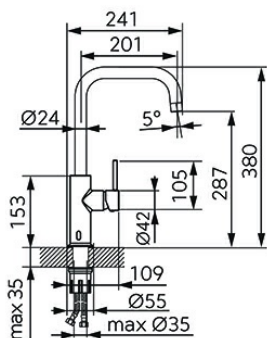

- EAN: 5903738265923
- Intrastat: 84818011