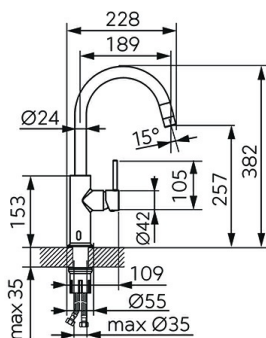

chrom

OBRÁZEK

PIKTOGRAM

VLASTNOSTI PRODUKTU

- Ovládací prvek: elektromagnetický ventil a keramická kartuše
- Typ regulátoru průtoku: M22x1 aerátor
- Materiál těla/materiál provedení: Mosaz
- Napájení: 4 x AA
- Ochrana proti přílišnému odtoku vody [s]: 60
- Typ a průměr připojení: flexi nerezová hadička G3/8 - M10x1
- Výška baterie [mm]: 382
- Výška odtoku vody [mm]: 257
- Dosah výtokového ramene [mm]: 189
- Kategorie baterií: kuchyňská
- Průtok vody při dynamickém tlaku 3 bary [l/min]: 7,8
- Provedení: chrom

TECHNICKÝ VÝKRES

SPECIFIKACE

- EAN: 5903738265916
- Intrastat: 84818011
- Hmotnost brutto [kg]: 1.75