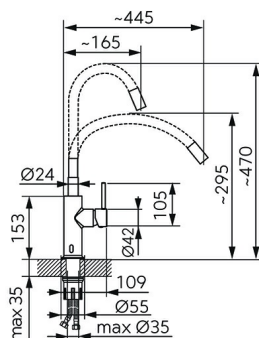

chrom

OBRÁZEK

PIKTOGRAM

VLASTNOSTI PRODUKTU

- Ovládací prvek: elektromagnetický ventil a keramická kartuše
- Typ regulátoru průtoku: M22x1 aerátor
- Materiál těla/materiál provedení: Mosaz
- Napájení: 4 x AA
- Ochrana proti přílišnému odtoku vody [s]: 60
- Typ a průměr připojení: flexi nerezová hadička G3/8 - M10x1
- Výška baterie [mm]: 295 - 470
- Dosah výtokového ramene [mm]: 165 - 445
- Kategorie baterií: kuchyňská
- Průtok vody při dynamickém tlaku 3 bary [l/min]: 7,8
- Provedení: černá-chrom

TECHNICKÝ VÝKRES

SPECIFIKACE

- EAN: 5903738273683
- Intrastat: 84818011
- Hmotnost brutto [kg]: 2.09