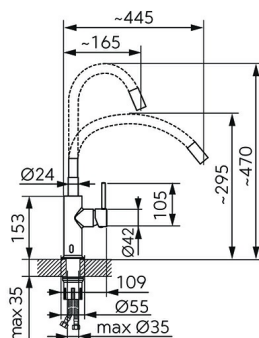

chrom

OBRÁZEK

PIKTOGRAM

VLASTNOSTI PRODUKTU

- Ovládací prvek: elektromagnetický ventil a keramická kartuše
- Typ regulátoru průtoku: M22x1 aerátor
- Materiál těla/materiál provedení: Mosaz
- Napájení: 4 x AA
- Ochrana proti přílišnému odtoku vody [s]: 60
- Typ a průměr připojení: flexi nerezová hadička G3/8 - M10x1
- Výška baterie [mm]: 295 - 470
- Dosah výtokového ramene [mm]: 165 - 445
- Kategorie baterií: kuchyňská
- Průtok vody při dynamickém tlaku 3 bary [l/min]: 7,8
- Provedení: černá-chrom

TECHNICKÝ VÝKRES

SPECIFIKACE

- EAN: 5903738273683
- Intrastat: 84818011