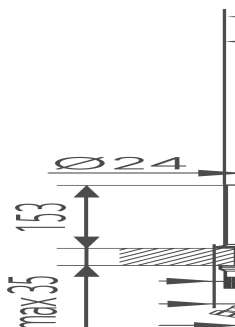

- EAN: 5903738273683
- Intrastat: 84818011