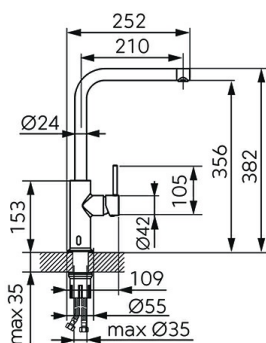

chrom

OBRÁZEK

PIKTOGRAM

VLASTNOSTI PRODUKTU

- Ovládací prvek: elektromagnetický ventil a keramická kartuše
- Typ regulátoru průtoku: aerator M20x1
- Materiál těla/materiál provedení: Mosaz
- Napájení: 4 x AA
- Ochrana proti přílišnému odtoku vody [s]: 60
- Typ a průměr připojení: flexi nerezová hadička G3/8 - M10x1
- Výška baterie [mm]: 382
- Výška odtoku vody [mm]: 356
- Dosah výtokového ramene [mm]: 210
- Kategorie baterií: kuchyňská
- Průtok vody při dynamickém tlaku 3 bary [l/min]: 7,8
- Provedení: chrom

TECHNICKÝ VÝKRES

SPECIFIKACE

- EAN: 5903738265909
- Intrastat: 84818011
- Hmotnost brutto [kg]: 2.09