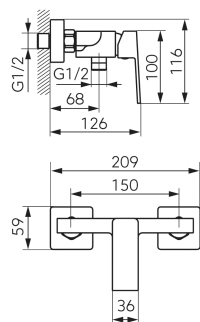

KÓD

BDU7GM

NOVINKA

SÉRIE

DUNE

PROVEDENÍ

gun metal

OBRÁZEK

PIKTOGRAM

VLASTNOSTI PRODUKTU

- Ovládací prvek: keramický regulátor
- Materiál těla/materiál provedení: Mosaz
- Typ a průměr připojení: Excentr G1/2"
- Rozteč připojení [mm]: 150
- Výška baterie [mm]: 116
- Průtoková skupina: A
- Rozměr kartuše: 26 mm
- Šířka [mm]: 209
- Typ ramene: Nedostupné
- Průtok při dynamickém tlaku 3 bary - vývod [l/m]: 14,4

TECHNICKÝ VÝKRES

SPECIFIKACE

- EAN: 5903738282272
- Intrastat: 84818011
- Hmotnost brutto [kg]: 1.1
- Výška [mm]: 116
- Hloubka [mm]: 126