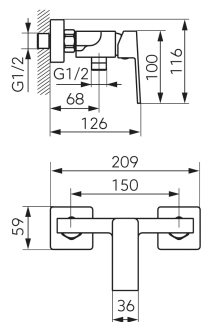

KÓD

BDU7GM

NOVINKA

SÉRIE

DUNE

PROVEDENÍ

gun metal

OBRÁZEK

PIKTOGRAM

VLASTNOSTI PRODUKTU

- Ovládací prvek: keramický regulátor
- Materiál těla/materiál provedení: Mosaz
- Typ a průměr připojení: Excentr G1/2"
- Rozteč připojení [mm]: 150
- Výška baterie [mm]: 116
- Průtoková skupina: A
- Rozměr kartuše: 26 mm
- Šířka [mm]: 209
- Typ ramene: Nedostupné
- Průtok při dynamickém tlaku 3 bary - vývod [l/m]: 14,4

TECHNICKÝ VÝKRES

SPECIFIKACE

- EAN: 5903738282272
- Intrastat: 84818011
- Výška [mm]: 116
- Hloubka [mm]: 126