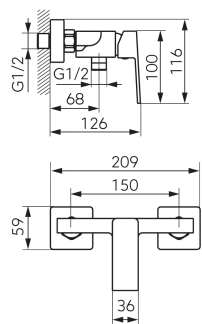

KÓD

BDU7BN

NOVINKA

SÉRIE

DUNE

PROVEDENÍ

kartáčovaný nikel

OBRÁZEK

PIKTOGRAM

VLASTNOSTI PRODUKTU

- Ovládací prvek: keramický regulátor
- Materiál těla/materiál provedení: Mosaz
- Typ a průměr připojení: Excentr G1/2"
- Rozteč připojení [mm]: 150
- Výška baterie [mm]: 116
- Průtoková skupina: A
- Rozměr kartuše: 26 mm
- Šířka [mm]: 209
- Typ ramene: Nedostupné
- Průtok při dynamickém tlaku 3 bary - vývod [l/m]: 14,4

TECHNICKÝ VÝKRES

SPECIFIKACE

- EAN: 5903738282227
- Intrastat: 84818011
- Hmotnost brutto [kg]: 1.1
- Výška [mm]: 116
- Hloubka [mm]: 126