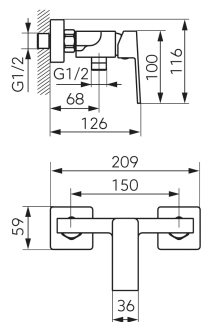

KÓD

BDU7BN

**NOVINKA**

SÉRIE

DUNE

PROVEDENÍ

kartáčovaný nikel

OBRÁZEK

PIKTOGRAM

VLASTNOSTI PRODUKTU

- Ovládací prvek: keramický regulátor
- Materiál těla/materiál provedení: Mosaz
- Typ a průměr připojení: Excentr G1/2"
- Rozteč připojení [mm]: 150
- Výška baterie [mm]: 116
- Průtoková skupina: A
- Rozměr kartuše: 26 mm
- Šířka [mm]: 209
- Typ ramene: Nedostupné
- Průtok při dynamickém tlaku 3 bary - vývod [l/m]: 14,4

TECHNICKÝ VÝKRES

SPECIFIKACE

- EAN: 5903738282227
- Intrastat: 84818011
- Výška [mm]: 116
- Hloubka [mm]: 126