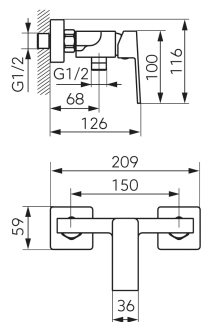

PIKTOGRAM

VLASTNOSTI PRODUKTU

- Ovládací prvek: keramický regulátor
- Materiál těla/materiál provedení: Mosaz
- Typ a průměr připojení: Excentr G1/2"
- Rozteč připojení [mm]: 150
- Výška baterie [mm]: 116
- Průtoková skupina: A
- Rozměr kartuše: 26 mm
- Šířka [mm]: 209
- Typ ramene: Nedostupné
- Průtok při dynamickém tlaku 3 bary - vývod [l/m]: 14.4

TECHNICKÝ VÝKRES

SPECIFIKACE

- EAN: 5903738282135
- Intrastat: 84818011
- Hmotnost brutto [kg]: 1.1
- Výška [mm]: 116
- Hloubka [mm]: 126