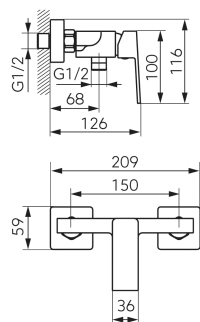

PIKTOGRAM

VLASTNOSTI PRODUKTU

- Ovládací prvek: keramický regulátor
- Materiál těla/materiál provedení: Mosaz
- Typ a průměr připojení: Excentr G1/2"
- Rozteč připojení [mm]: 150
- Výška baterie [mm]: 116
- Průtoková skupina: A
- Rozměr kartuše: 26 mm
- Šířka [mm]: 209
- Typ ramene: Nedostupné
- Průtok při dynamickém tlaku 3 bary - vývod [l/m]: 14.4

TECHNICKÝ VÝKRES

SPECIFIKACE

- EAN: 5903738282135
- Intrastat: 84818011
- Výška [mm]: 116
- Hloubka [mm]: 126