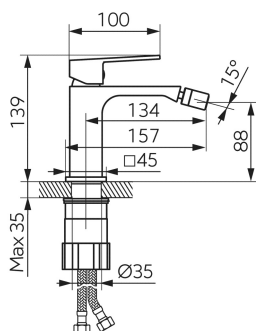

KÓD

BDU6BN

**NOVINKA**

SÉRIE

DUNE

PROVEDENÍ

kartáčovaný nikel

OBRÁZEK

PIKTOGRAM

VLASTNOSTI PRODUKTU

- Ovládací prvek: keramický regulátor
- Typ regulátoru průtoku: aerator M18x1
- Materiál těla/materiál provedení: Mosaz
- Typ vypouštěcího ventilu: automatický G5/4
- Systém úspory vody: Ano
- Typ a průměr připojení: flexi nerezová hadička G3/8 - M8x1
- Výška baterie [mm]: 139
- Výška odtoku vody [mm]: 88
- Dosah výtokového ramene [mm]: 134
- Akustická skupina: I
- Průtoková skupina: Z
- Rozměr kartuše: 26 mm
- Šířka [mm]: 45
- Přívodní hadičky [cm]: 50
- Typ ramene: s kloubem
- Průtok vody při dynamickém tlaku 3 bary [l/min]: 4,8

TECHNICKÝ VÝKRES

SPECIFIKACE

- EAN: 5903738282180
- Intrastat: 84818011
- Hmotnost brutto [kg]: 1.28
- Výška [mm]: 139
- Hĺoubka [mm]: 157