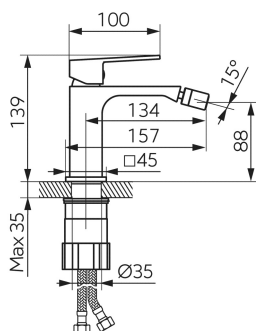

KÓD

BDU6BN

NOVINKA

SÉRIE

DUNE

PROVEDENÍ

kartáčovaný nikel

OBRÁZEK

PIKTOGRAM

VLASTNOSTI PRODUKTU

- Ovládací prvek: keramický regulátor
- Typ regulátoru průtoku: aerator M18x1
- Materiál těla/materiál provedení: Mosaz
- Typ vypouštěcího ventilu: automatický G5/4
- Systém úspory vody: Ano
- Typ a průměr připojení: flexi nerezová hadička G3/8 - M8x1
- Výška baterie [mm]: 139
- Výška odtoku vody [mm]: 88
- Dosah výtokového ramene [mm]: 134
- Akustická skupina: I
- Průtoková skupina: Z
- Rozměr kartuše: 26 mm
- Šířka [mm]: 45
- Přívodní hadičky [cm]: 50
- Typ ramene: s kloubem
- Průtok vody při dynamickém tlaku 3 bary [l/min]: 4,8

TECHNICKÝ VÝKRES

SPECIFIKACE

- EAN: 5903738282180
- Intrastat: 84818011
- Výška [mm]: 139
- Hloubka [mm]: 157