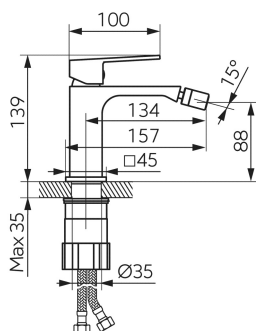

KÓD

BDU6

NOVINKA

SÉRIE

DUNE

PROVEDENÍ

chrom

OBRÁZEK

PIKTOGRAM

VLASTNOSTI PRODUKTU

- Ovládací prvek: keramický regulátor
- Typ regulátoru průtoku: aerator M18x1
- Materiál těla/materiál provedení: Mosaz
- Typ vypouštěcího ventilu: automatický G5/4
- Systém úspory vody: Ano
- Typ a průměr připojení: flexi nerezová hadička G3/8 - M8x1
- Výška baterie [mm]: 139
- Výška odtoku vody [mm]: 88
- Dosah výtokového ramene [mm]: 134
- Akustická skupina: I
- Průtoková skupina: Z
- Rozměr kartuše: 26 mm
- Šířka [mm]: 45
- Přívodní hadičky [cm]: 50
- Typ ramene: s kloubem
- Průtok vody při dynamickém tlaku 3 bary [l/min]: 4,8

TECHNICKÝ VÝKRES

SPECIFIKACE

- EAN: 5903738282111
- Intrastat: 84818011
- Hmotnost brutto [kg]: 1.28
- Výška [mm]: 139
- Hĺoubka [mm]: 157