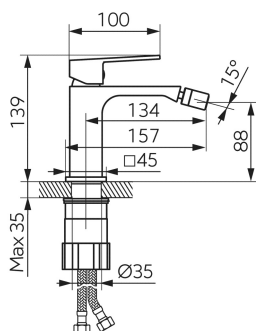

KÓD

BDU6

**NOVINKA**

SÉRIE

DUNE

PROVEDENÍ

chrom

OBRÁZEK

PIKTOGRAM

VLASTNOSTI PRODUKTU

- Ovládací prvek: keramický regulátor
- Typ regulátoru průtoku: aerator M18x1
- Materiál těla/materiál provedení: Mosaz
- Typ vypouštěcího ventilu: automatický G5/4
- Systém úspory vody: Ano
- Typ a průměr připojení: flexi nerezová hadička G3/8 - M8x1
- Výška baterie [mm]: 139
- Výška odtoku vody [mm]: 88
- Dosah výtokového ramene [mm]: 134
- Akustická skupina: I
- Průtoková skupina: Z
- Rozměr kartuše: 26 mm
- Šířka [mm]: 45
- Přívodní hadičky [cm]: 50
- Typ ramene: s kloubem
- Průtok vody při dynamickém tlaku 3 bary [l/min]: 4,8

TECHNICKÝ VÝKRES

SPECIFIKACE

- EAN: 5903738282111
- Intrastat: 84818011
- Výška [mm]: 139
- Hloubka [mm]: 157