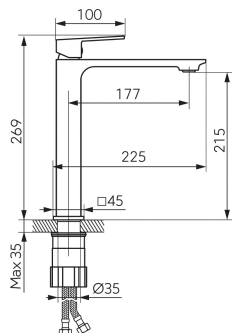

PIKTOGRAM

VLASTNOSTI PRODUKTU

- Ovládací prvek: keramický regulátor
- Typ regulátoru průtoku: aerator Coin Slot M24x1
- Materiál těla/materiál provedení: Mosaz
- Systém úspory vody: Ano
- Typ a průměr připojení: flexi nerezová hadička G3/8 - M8x1
- Výška baterie [mm]: 269
- Výška odtoku vody [mm]: 215
- Dosah výtokového ramene [mm]: 177
- Akustická skupina: I
- Průtoková skupina: Z
- Rozměr kartuše: 26 mm
- Šířka [mm]: 45
- Přívodní hadičky [cm]: 35
- Typ ramene: pevné
- Průtok vody při dynamickém tlaku 3 bary [l/min]: 4,8

TECHNICKÝ VÝKRES

SPECIFIKACE

- EAN: 5903738282241
- Intrastat: 84818011
- Hmotnost brutto [kg]: 1.6
- Výška [mm]: 269
- Hĺoubka [mm]: 225