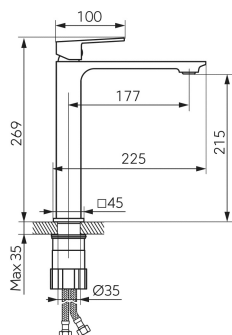

KÓD

BDU2LGM

**NOVINKA**

SÉRIE

DUNE

PROVEDENÍ

gun metal

OBRÁZEK

PIKTOGRAM

VLASTNOSTI PRODUKTU

- Ovládací prvek: keramický regulátor
- Typ regulátoru průtoku: aerator Coin Slot M24x1
- Materiál těla/materiál provedení: Mosaz
- Systém úspory vody: Ano
- Typ a průměr připojení: flexi nerezová hadička G3/8 - M8x1
- Výška baterie [mm]: 269
- Výška odtoku vody [mm]: 215
- Dosah výtokového ramene [mm]: 177
- Akustická skupina: I
- Průtoková skupina: Z
- Rozměr kartuše: 26 mm
- Šířka [mm]: 45
- Přívodní hadičky [cm]: 35
- Typ ramene: pevné
- Průtok vody při dynamickém tlaku 3 bary [l/min]: 4,8

TECHNICKÝ VÝKRES

SPECIFIKACE

- EAN: 5903738282241
- Intrastat: 84818011
- Výška [mm]: 269
- Hloubka [mm]: 225