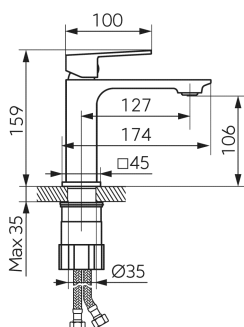

KÓD

BDU2BN

NOVINKA

SÉRIE

DUNE

PROVEDENÍ

kartáčovaný nikel

OBRÁZEK

PIKTOGRAM

VLASTNOSTI PRODUKTU

- Ovládací prvek: keramický regulátor
- Typ regulátoru průtoku: aerator Coin Slot M24x1
- Materiál těla/materiál provedení: Mosaz
- Typ vypouštěcího ventilu: click-clack G5/4
- Systém úspory vody: Ano
- Typ a průměr připojení: flexi nerezová hadička G3/8 - M8x1
- Výška baterie [mm]: 159
- Výška odtoku vody [mm]: 106
- Dosah výtokového ramene [mm]: 127
- Akustická skupina: I
- Průtoková skupina: Z
- Rozměr kartuše: 26 mm
- Šířka [mm]: 45
- Přívodní hadičky [cm]: 50
- Typ ramene: pevné
- Průtok vody při dynamickém tlaku 3 bary [l/min]: 4,8

TECHNICKÝ VÝKRES

SPECIFIKACE

- EAN: 5903738282166
- Intrastat: 84818011
- Hmotnost brutto [kg]: 1.6
- Výška [mm]: 159
- Hĺoubka [mm]: 174