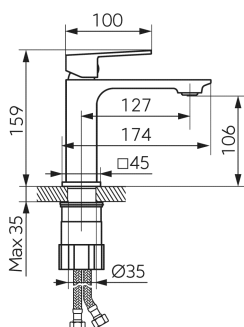

KÓD

BDU2BN

**NOVINKA**

SÉRIE

DUNE

PROVEDENÍ

kartáčovaný nikel

OBRÁZEK

PIKTOGRAM

VLASTNOSTI PRODUKTU

- Ovládací prvek: keramický regulátor
- Typ regulátoru průtoku: aerator Coin Slot M24x1
- Materiál těla/materiál provedení: Mosaz
- Typ vypouštěcího ventilu: click-clack G5/4
- Systém úspory vody: Ano
- Typ a průměr připojení: flexi nerezová hadička G3/8 - M8x1
- Výška baterie [mm]: 159
- Výška odtoku vody [mm]: 106
- Dosah výtokového ramene [mm]: 127
- Akustická skupina: I
- Průtoková skupina: Z
- Rozměr kartuše: 26 mm
- Šířka [mm]: 45
- Přívodní hadičky [cm]: 50
- Typ ramene: pevné
- Průtok vody při dynamickém tlaku 3 bary [l/min]: 4,8

TECHNICKÝ VÝKRES

SPECIFIKACE

- EAN: 5903738282166
- Intrastat: 84818011
- Výška [mm]: 159
- Hloubka [mm]: 174