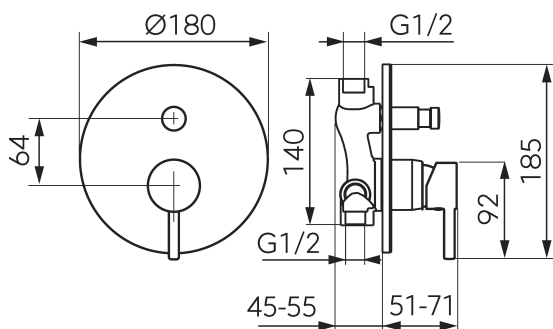

gun metal

OBRÁZEK

PIKTOGRAM

VLASTNOSTI PRODUKTU

- Ovládací prvek: keramický regulátor
- Typ přepínače: automatický dvoufunkční
- Materiál těla/materiál provedení: Mosaz
- Typ a průměr připojení: připojení G1/2
- Nastavitelná hloubka instalace: Ano
- Rozměr rozet [cm]: 18
- Akustická skupina: N/N
- Průtoková skupina: B/S
- Rozměr kartuše: 35 mm
- Šířka [mm]: 180
- Provedení: gun metal
- Příslušenství: sada vnitřních a nástěnných prvků

TECHNICKÝ VÝKRES

SPECIFIKACE

- EAN: 5903738265664
- Intrastat: 84818011
- Hmotnost brutto [kg]: 1.33
- Výška [mm]: 185
- Hloubka [mm]: 126