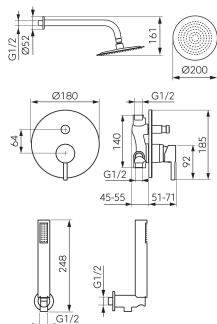

gun metal

OBRÁZEK

PIKTOGRAM

VLASTNOSTI PRODUKTU

- Ovládací prvek (pro vodovodní baterie): keramický regulátor
- Typ přepínače: automatický dvoufunkční
- Materiál těla baterie: Mosaz
- Materiál pevné sprchy: sítko z nerezové oceli
- Rozměr pevné sprchy [mm]: 200
- Délka ramene pevné sprchy [mm]: 346
- Materiál ruční sprchy: ABS
- Počet poloh sprchové růžice: 1
- Typ proudu: homogenní
- Materiál sprchové hadice: kovový opleť
- Délka sprchové hadice [mm]: 1500
- Easy Clean System: Ano
- Typ a průměr připojení: připojení G1/2
- Průtoková skupina: B/S
- Akustická skupina: N/N
- Délka sprchové růžice [mm]: 220
- Rozměr kartuše: 35 mm
- koncovka Anti - twist: Ano
- Provedení: gun metal
- Počet poloh pevné sprchy: 200

TECHNICKÝ VÝKRES

SPECIFIKACE

- EAN: 5903738265671
- Intrastat: 84818011
- Hmotnost brutto [kg]: 3.4