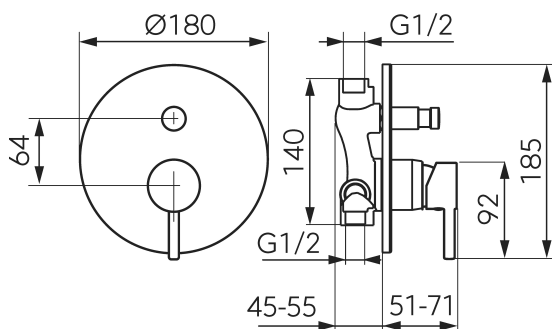

złoty szczotkowany

ZDJĘCIE GŁÓWNE

CECHY PRODUKTU

- Element sterujący: regulator ceramiczny
- Rodzaj przełącznika: automatyczny 2-funkcyjny
- Materiał korpusu/materiał wykonania: mosiądz
- Rodzaj i średnica przyłączy: przyłącze G1/2
- Regulowana głębokość montażu: tak
- Rozmiar rozety [cm]: 18
- Grupa akustyczna: N/N
- Klasa przepływu: B/S
- Temperatura wody [°C] maks.: 70
- Szerokość [mm]: 180
- Dodatkowe wyposażenie: zestaw elementów wewnętrznych i natynkowych

RYSUNEK TECHNICZNY

SPECYFIKACJA

- Wysokość [mm]: 185
- Głębokość [mm]: 126