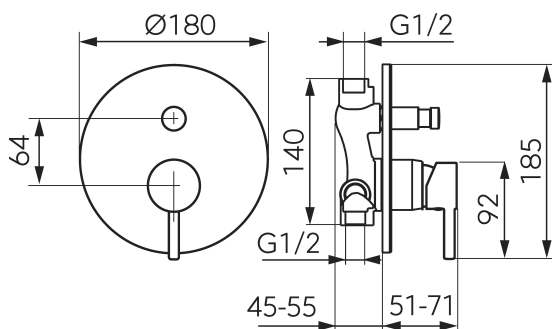

kartáčované zlato

OBRÁZEK

PIKTOGRAM

VLASTNOSTI PRODUKTU

- Ovládací prvek: keramický regulátor
- Typ přepínače: automatický dvoufunkční
- Materiál těla/materiál provedení: Mosaz
- Typ a průměr připojení: připojení G1/2
- Nastavitelná hloubka instalace: Ano
- Rozměr rozet [cm]: 18
- Akustická skupina: N/N
- Průtoková skupina: B/S
- Rozměr kartuše: 35 mm
- Šířka [mm]: 180
- Provedení: kartáčované zlato
- Příslušenství: sada vnitřních a nástěnných prvků

TECHNICKÝ VÝKRES

SPECIFIKACE

- EAN: 5903738265794
- Intrastat: 84818011
- Hmotnost brutto [kg]: 1.33
- Výška [mm]: 185
- Hloubka [mm]: 126