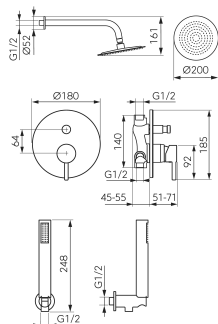

kartáčované zlato

OBRÁZEK

PIKTOGRAM

VLASTNOSTI PRODUKTU

- Ovládací prvek (pro vodovodní baterie): keramický regulátor
- Typ přepínače: automatický dvoufunkční
- Materiál těla baterie: Mosaz
- Materiál pevné sprchy: sítko z nerezové oceli
- Rozměr pevné sprchy [mm]: 200
- Délka ramene pevné sprchy [mm]: 346
- Materiál ruční sprchy: ABS
- Počet poloh sprchové růžice: 1
- Typ proudu: homogenní
- Materiál sprchové hadice: kovový oplet
- Délka sprchové hadice [mm]: 1500
- Easy Clean System: Ano
- Typ a průměr připojení: připojení G1/2
- Průtoková skupina: B/S
- Akustická skupina: N/N
- Délka sprchové růžice [mm]: 220
- Rozměr kartuše: 35 mm
- koncovka Anti - twist: Ano
- Provedení: kartáčované zlato
- Počet poloh pevné sprchy: 200
- Průtok při dynamickém tlaku 3 bary - ruční sprcha [l/m]: 13.2
- Průtok při dynamickém tlaku 3 bary - pevná sprcha [l/m]: 18.6

TECHNICKÝ VÝKRES

SPECIFIKACE

- EAN: 5903738265800
- Intrastat: 84818011
- Hmotnost brutto [kg]: 3.4