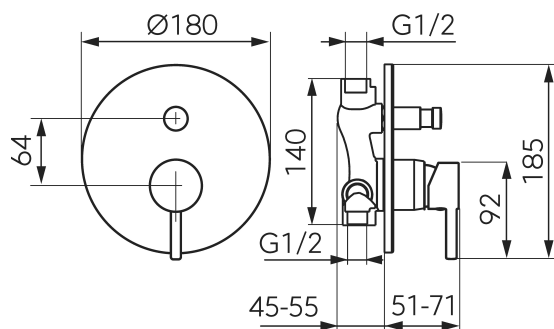

chrom

OBRÁZEK

PIKTOGRAM

VLASTNOSTI PRODUKTU

- Ovládací prvek: keramický regulátor
- Typ přepínače: automatický dvoufunkční
- Materiál těla/materiál provedení: Mosaz
- Typ a průměr připojení: připojení G1/2
- Nastavitelná hloubka instalace: Ano
- Rozměr rozet [cm]: 18
- Akustická skupina: N/N
- Průtoková skupina: B/S
- Rozměr kartuše: 35 mm
- Šířka [mm]: 180
- Provedení: chrom
- Příslušenství: sada vnitřních a nástěnných prvků

TECHNICKÝ VÝKRES

SPECIFIKACE

- EAN: 5903738265534
- Intrastat: 84818011
- Hmotnost brutto [kg]: 1.33
- Výška [mm]: 185
- Hloubka [mm]: 126