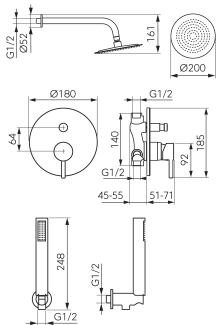

chrom

OBRÁZEK

PIKTOGRAM

VLASTNOSTI PRODUKTU

- Ovládací prvek (pro vodovodní baterie): keramický regulátor
- Typ přepínače: automatický dvoufunkční
- Materiál těla baterie: Mosaz
- Materiál pevné sprchy: sítko z nerezové oceli
- Rozměr pevné sprchy [mm]: 200
- Délka ramene pevné sprchy [mm]: 346
- Materiál ruční sprchy: ABS
- Počet poloh sprchové růžice: 1
- Typ proudu: homogenní
- Materiál sprchové hadice: kovový oplet
- Délka sprchové hadice [mm]: 1500
- Easy Clean System: Ano
- Typ a průměr připojení: připojení G1/2
- Průtoková skupina: B/S
- Akustická skupina: N/N
- Délka sprchové růžice [mm]: 220
- Rozměr kartuše: 35 mm
- koncovka Anti - twist: Ano
- Provedení: chrom
- Počet poloh pevné sprchy: 200

TECHNICKÝ VÝKRES

SPECIFIKACE

- EAN: 5903738265541
- Intrastat: 84818011
- Hmotnost brutto [kg]: 3.4