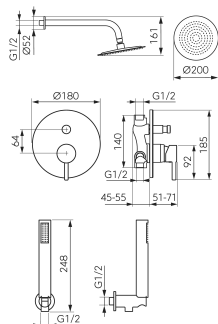

chrom

OBRÁZEK

PIKTOGRAM

VLASTNOSTI PRODUKTU

- Ovládací prvek (pro vodovodní baterie): keramický regulátor
- Typ přepínače: automatický dvoufunkční
- Materiál těla baterie: Mosaz
- Materiál pevné sprchy: sítko z nerezové oceli
- Rozměr pevné sprchy [mm]: 200
- Délka ramene pevné sprchy [mm]: 346
- Materiál ruční sprchy: ABS
- Počet poloh sprchové růžice: 1
- Typ proudu: homogenní
- Materiál sprchové hadice: kovový oplet
- Délka sprchové hadice [mm]: 1500
- Easy Clean System: Ano
- Typ a průměr připojení: připojení G1/2
- Průtoková skupina: B/S
- Akustická skupina: N/N
- Délka sprchové růžice [mm]: 220
- Rozměr kartuše: 35 mm
- koncovka Anti - twist: Ano
- Provedení: kartáčované zlato
- Počet poloh pevné sprchy: 200

TECHNICKÝ VÝKRES

SPECIFIKACE

- EAN: 5903738265541
- Intrastat: 84818011
- Hmotnost brutto [kg]: 3.4