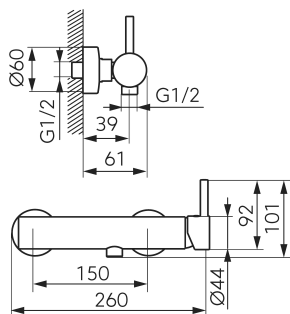

gun metal

OBRÁZEK

PIKTOGRAM

VLASTNOSTI PRODUKTU

- Ovládací prvek: keramický regulátor
- Materiál těla/materiál provedení: Mosaz
- Včetně sprchové soustavy: Ano
- Materiál ruční sprchy: ABS
- Počet poloh sprchové růžice: 1
- Materiál sprchové hadice: kovový oplet
- Délka sprchové hadice [mm]: 1500
- Typ a průměr připojení: Excentr G1/2"
- Rozteč připojení [mm]: 150
- Výška baterie [mm]: 101
- Akustická skupina: II
- Průtoková skupina: A
- Délka sprchové růžice [mm]: 220
- Délka sprchové růžice [mm]: 220
- Rozměr kartuše: 35 mm
- Šířka [mm]: 260
- Provedení: gun metal
- Typ ramene: Nedostupné
- Příslušenství: kompletní
- Průtok vody při dynamickém tlaku 3 bary [l/min]: 11,4
- Otočný držák sprchy: Ano

TECHNICKÝ VÝKRES

SPECIFIKACE

- EAN: 5903738265657
- Intrastat: 84818011
- Hmotnost brutto [kg]: 1.66
- Výška [mm]: 101
- Hloubka [mm]: 61
- Rozteč připojení: 150