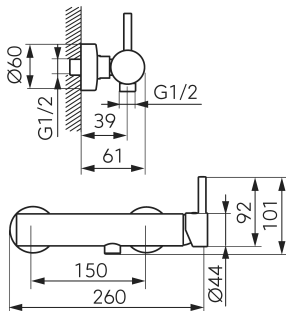

gun metal

OBRÁZEK

VLASTNOSTI PRODUKTU

- Ovládací prvek: keramický regulátor
- Materiál těla/materiál provedení: Mosaz
- Včetně sprchové soustavy: Ano
- Materiál ruční sprchy: ABS
- Počet poloh sprchové růžice: 1
- Materiál sprchové hadice: kovový oplet
- Délka sprchové hadice [mm]: 1500
- Typ a průměr připojení: Excentr G1/2"
- Rozteč připojení [mm]: 150
- Výška baterie [mm]: 101
- Akustická skupina: II
- Průtoková skupina: A
- Délka sprchové růžice [mm]: 220
- Délka sprchové růžice [mm]: 220
- Rozměr kartuše: 35 mm
- Šířka [mm]: 260
- Provedení: gun metal
- Typ ramene: Nedostupné
- Příslušenství: kompletní
- Průtok vody při dynamickém tlaku 3 bary [l/min]: 11,4
- Otočný držák sprchy: Ano

TECHNICKÝ VÝKRES

SPECIFIKACE

- EAN: 5903738265657
- Intrastat: 84818011
- Hmotnost brutto [kg]: 1.66
- Výška [mm]: 101
- Hloubka [mm]: 61
- Rozteč připojení: 150