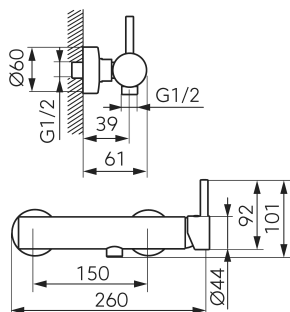

kartáčované zlato

OBRÁZEK

PIKTOGRAM

VLASTNOSTI PRODUKTU

- Ovládací prvek: keramický regulátor
- Materiál těla/materiál provedení: Mosaz
- Včetně sprchové soustavy: Ano
- Materiál ruční sprchy: ABS
- Počet poloh sprchové rúžice: 1
- Materiál sprchové hadice: kovový oplet
- Délka sprchové hadice [mm]: 1500
- Typ a průměr připojení: Excentr G1/2"
- Rozteč připojení [mm]: 150
- Výška baterie [mm]: 101
- Akustická skupina: II
- Průtoková skupina: A
- Délka sprchové rúžice [mm]: 220
- Délka sprchové rúžice [mm]: 220
- Rozměr kartuše: 35 mm
- Šířka [mm]: 260
- Provedení: kartáčované zlato
- Typ ramene: Nedostupné
- Příslušenství: kompletní
- Průtok vody při dynamickém tlaku 3 bary [l/min]: 11,4
- Otočný držák sprchy: Ano

TECHNICKÝ VÝKRES

SPECIFIKACE

- EAN: 5903738265787
- Intrastat: 84818011
- Hmotnost brutto [kg]: 1.66
- Výška [mm]: 101
- Hloubka [mm]: 61
- Rozteč připojení: 150