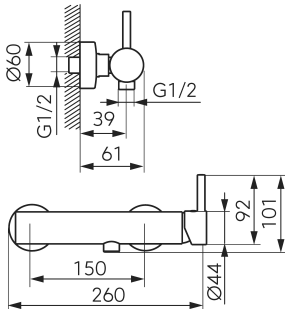

chrom

OBRÁZEK

PIKTOGRAM

VLASTNOSTI PRODUKTU

- Ovládací prvek: keramický regulátor
- Materiál těla/materiál provedení: Mosaz
- Včetně sprchové soustavy: Ano
- Materiál ruční sprchy: ABS
- Počet poloh sprchové růžice: 1
- Materiál sprchové hadice: kovový oplet
- Délka sprchové hadice [mm]: 1500
- Typ a průměr připojení: Excentr G1/2"
- Rozteč připojení [mm]: 150
- Výška baterie [mm]: 101
- Akustická skupina: II
- Průtoková skupina: A
- Délka sprchové růžice [mm]: 220
- Délka sprchové růžice [mm]: 220
- Rozměr kartuše: 35 mm
- Šířka [mm]: 260
- Provedení: chrom
- Typ ramene: Nedostupné
- Příslušenství: kompletní
- Průtok vody při dynamickém tlaku 3 bary [l/min]: 11,4
- Otočný držák sprchy: Ano

TECHNICKÝ VÝKRES

SPECIFIKACE

- EAN: 5903738265527
- Intrastat: 84818011
- Hmotnost brutto [kg]: 1.66
- Výška [mm]: 101
- Hloubka [mm]: 61
- Rozteč připojení: 150