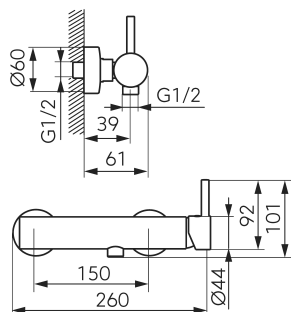

chrom

OBRÁZEK

VLASTNOSTI PRODUKTU

- Ovládací prvek: keramický regulátor
- Materiál těla/materiál provedení: Mosaz
- Včetně sprchové soustavy: Ano
- Materiál ruční sprchy: ABS
- Počet poloh sprchové růžice: 1
- Materiál sprchové hadice: kovový oplet
- Délka sprchové hadice [mm]: 1500
- Typ a průměr připojení: Excentr G1/2"
- Rozteč připojení [mm]: 150
- Výška baterie [mm]: 101
- Akustická skupina: II
- Průtoková skupina: A
- Délka sprchové růžice [mm]: 220
- Délka sprchové růžice [mm]: 220
- Rozměr kartuše: 35 mm
- Šířka [mm]: 260
- Provedení: chrom
- Typ ramene: Nedostupné
- Příslušenství: kompletní
- Průtok vody při dynamickém tlaku 3 bary [l/min]: 11,4
- Otočný držák sprchy: Ano

TECHNICKÝ VÝKRES

SPECIFIKACE

- EAN: 5903738265527
- Intrastat: 84818011
- Hmotnost brutto [kg]: 1.66
- Výška [mm]: 101
- Hĺoubka [mm]: 61
- Rozteč připojení: 150