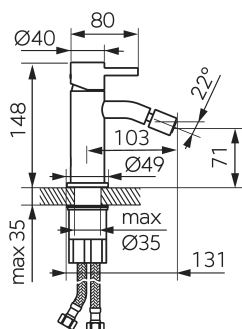

gun metal

OBRÁZEK

PIKTOGRAM

VLASTNOSTI PRODUKTU

- Ovládací prvek: keramický regulátor
- Typ regulátoru průtoku: aerator Coin Slot M16,5x1
- Materiál těla/materiál provedení: Mosaz
- Typ vypouštěcího ventilu: automatický G5/4
- Typ a průměr připojení: flexi nerezová hadička G3/8 - M8x1
- Výška baterie [mm]: 148
- Výška odtoku vody [mm]: 71
- Dosah výtokového ramene [mm]: 103
- Akustická skupina: II
- Průtoková skupina: Z
- Rozměr kartuše: 26 mm
- Provedení: gun metal
- Šířka [mm]: 49
- Záruka na těsnost kartuše [rok]: 5

TECHNICKÝ VÝKRES

SPECIFIKACE

- EAN: 5903738265633
- Intrastat: 84818011
- Hmotnost brutto [kg]: 1.18
- Hloubka [mm]: 131
- Výška [mm]: 148