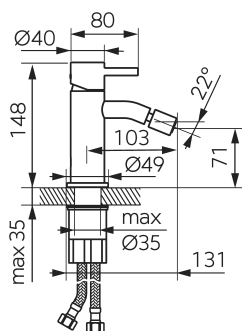

gun metal

OBRÁZEK

VLASTNOSTI PRODUKTU

- Ovládací prvek: keramický regulátor
- Typ regulátoru průtoku: aerator Coin Slot M16,5x1
- Materiál těla/materiál provedení: Mosaz
- Typ vypouštěcího ventilu: automatický G5/4
- Typ a průměr připojení: flexi nerezová hadička G3/8 - M8x1
- Výška baterie [mm]: 148
- Výška odtoku vody [mm]: 71
- Dosah výtokového ramene [mm]: 103
- Akustická skupina: II
- Průtoková skupina: Z
- Rozměr kartuše: 26 mm
- Provedení: gun metal
- Šířka [mm]: 49
- Záruka na těsnost kartuše [rok]: 5

TECHNICKÝ VÝKRES

SPECIFIKACE

- EAN: 5903738265633
- Intrastat: 84818011
- Hmotnost brutto [kg]: 1.18
- Hloubka [mm]: 131
- Výška [mm]: 148