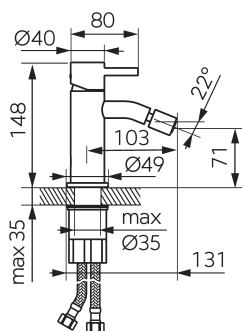

kartáčované zlato

OBRÁZEK

PIKTOGRAM

VLASTNOSTI PRODUKTU

- Ovládací prvek: keramický regulátor
- Typ regulátoru průtoku: aerator Coin Slot M16,5x1
- Materiál těla/materiál provedení: Mosaz
- Typ vypouštěcího ventilu: automatický G5/4
- Typ a průměr připojení: flexi nerezová hadička G3/8 - M8x1
- Výška baterie [mm]: 148
- Výška odtoku vody [mm]: 71
- Dosah výtokového ramene [mm]: 103
- Akustická skupina: II
- Průtoková skupina: Z
- Rozměr kartuše: 26 mm
- Provedení: kartáčované zlato
- Šířka [mm]: 49
- Záruka na těsnost kartuše [rok]: 5

TECHNICKÝ VÝKRES

SPECIFIKACE

- EAN: 5903738265763
- Intrastat: 84818011
- Hmotnost brutto [kg]: 1.18
- Hloubka [mm]: 131
- Výška [mm]: 148