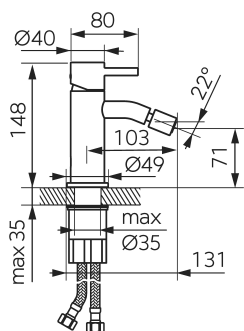

kartáčované zlato

OBRÁZEK

VLASTNOSTI PRODUKTU

- Ovládací prvek: keramický regulátor
- Typ regulátoru průtoku: aerator Coin Slot M16,5x1
- Materiál těla/materiál provedení: Mosaz
- Typ vypouštěcího ventilu: automatický G5/4
- Typ a průměr připojení: flexi nerezová hadička G3/8 - M8x1
- Výška baterie [mm]: 148
- Výška odtoku vody [mm]: 71
- Dosah výtokového ramene [mm]: 103
- Akustická skupina: II
- Průtoková skupina: Z
- Rozměr kartuše: 26 mm
- Provedení: kartáčované zlato
- Šířka [mm]: 49
- Záruka na těsnost kartuše [rok]: 5

TECHNICKÝ VÝKRES

SPECIFIKACE

- EAN: 5903738265763
- Intrastat: 84818011
- Hmotnost brutto [kg]: 1.18
- Hloubka [mm]: 131
- Výška [mm]: 148