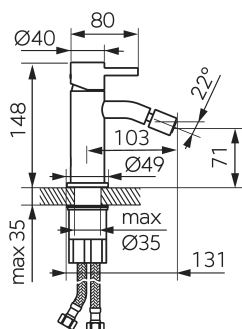

chrom

OBRÁZEK

PIKTOGRAM

VLASTNOSTI PRODUKTU

- Ovládací prvek: keramický regulátor
- Typ regulátoru průtoku: aerator Coin Slot M16,5x1
- Materiál těla/materiál provedení: Mosaz
- Typ vypouštěcího ventilu: automatický G5/4
- Typ a průměr připojení: flexi nerezová hadička G3/8 - M8x1
- Výška baterie [mm]: 148
- Výška odtoku vody [mm]: 71
- Dosah výtokového ramene [mm]: 103
- Akustická skupina: II
- Průtoková skupina: Z
- Rozměr kartuše: 26 mm
- Provedení: chrom
- Šířka [mm]: 49
- Záruka na těsnost kartuše [rok]: 5

TECHNICKÝ VÝKRES

SPECIFIKACE

- EAN: 5903738265503
- Intrastat: 84818011
- Hmotnost brutto [kg]: 1.18
- Hloubka [mm]: 131
- Výška [mm]: 148